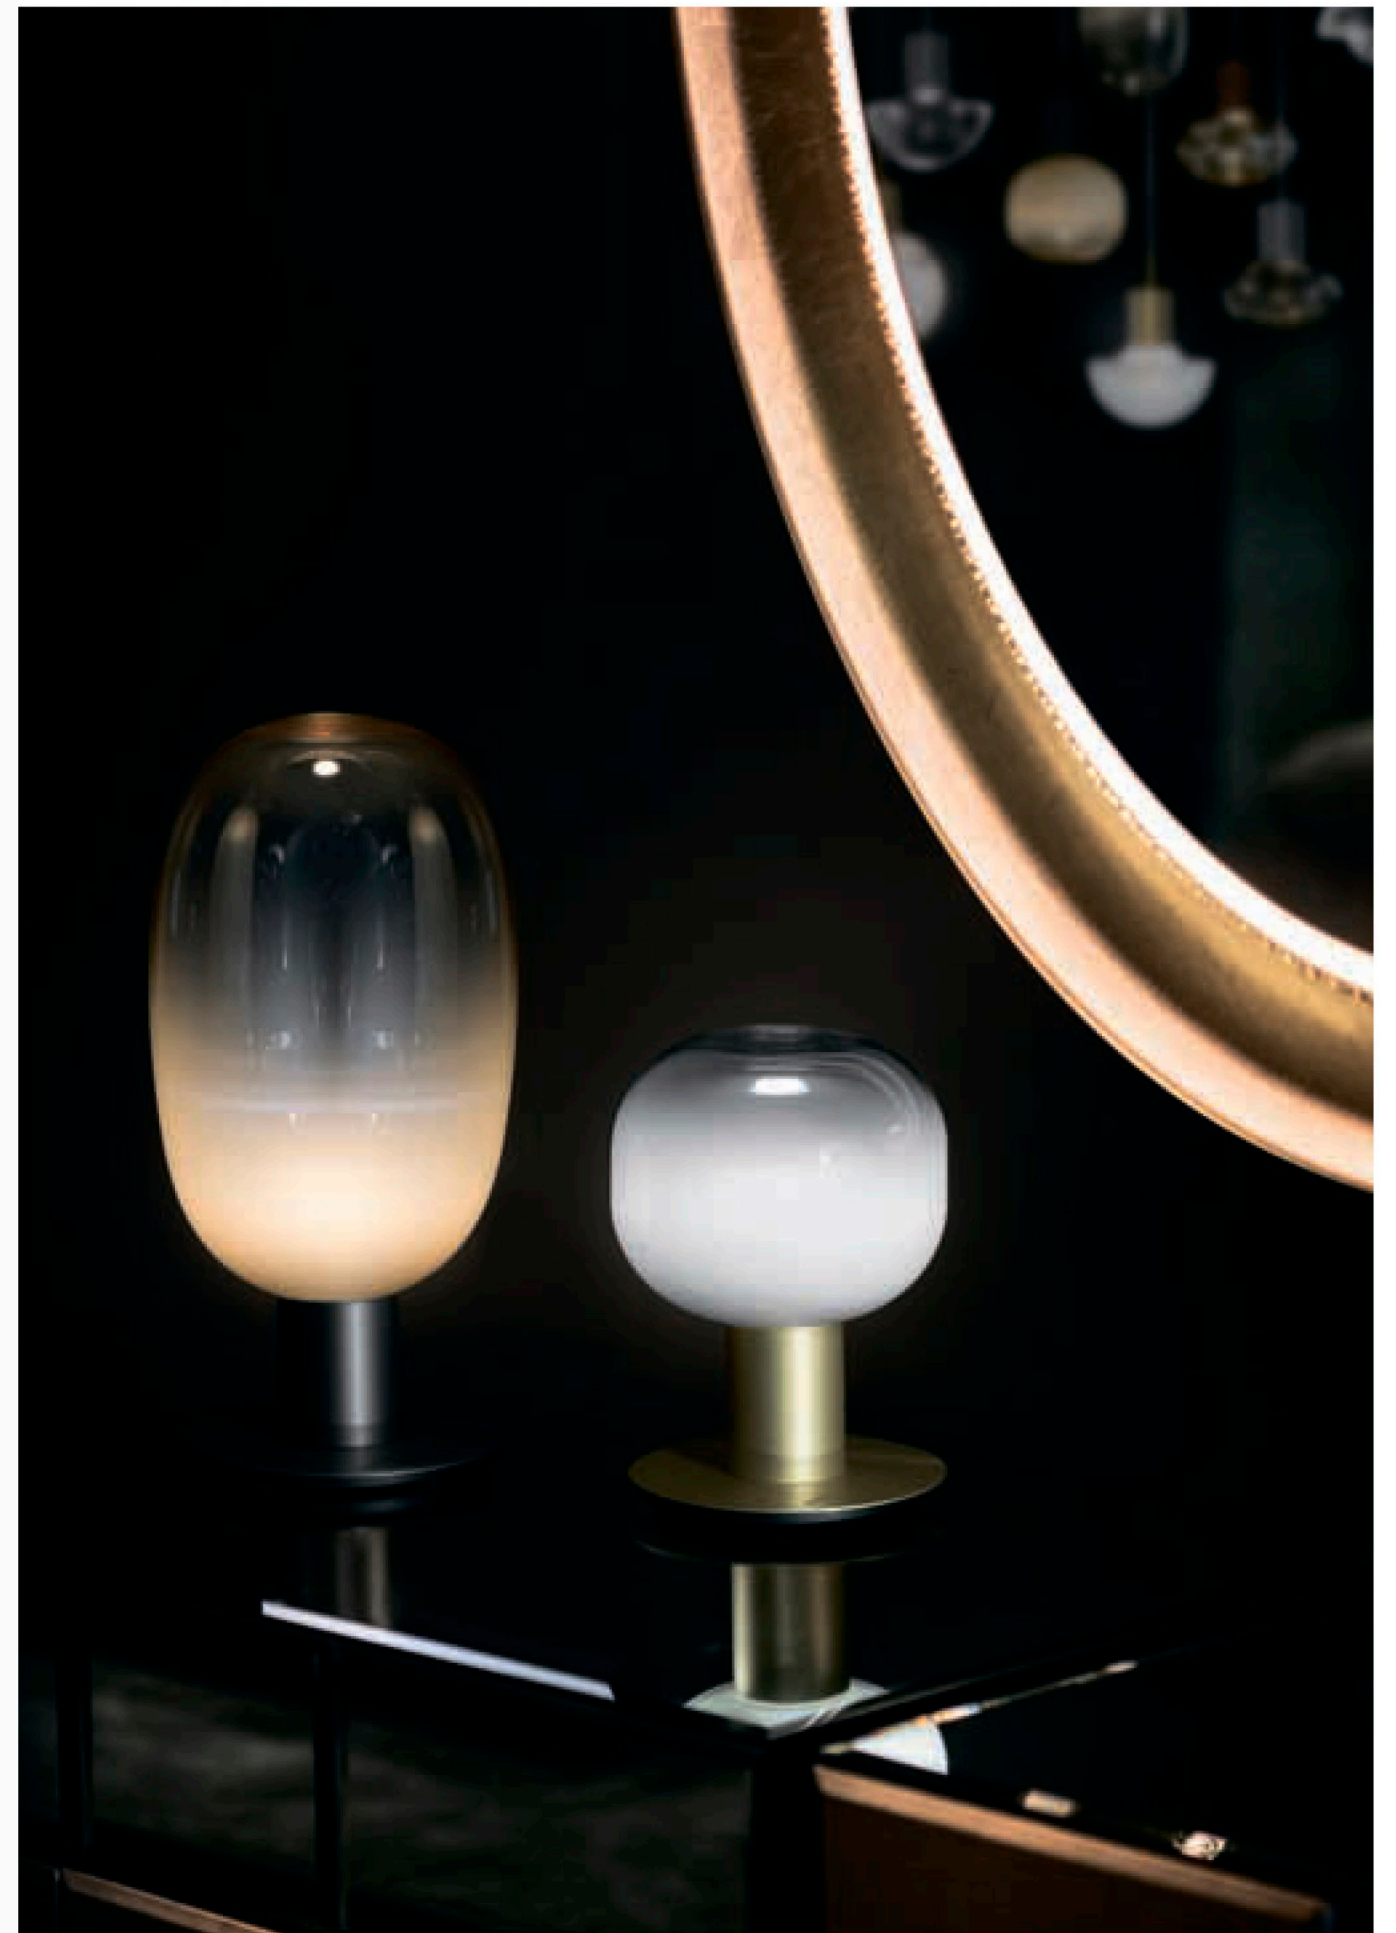

Lampada da sospensione

Vetro BIG fumè, bianco e ambra con montatura oro spazzolato

Suspension lamp

Glass SMALL smoky grey, white & amber with black structure

Lampada da sospensione

Vetro SMALL fumè, bianco e ambra con montatura nera

choose & turn

Bedside lamp

Glass BIG amber with black structure

Glass SMALL smoky grey with brushed gold structure

*Lampada da comodino
vetro BIG ambra con montatura nera
vetro SMALL fumè con montatura oro spazzolato*

Elegant and precious, the diffusers of the ALBA collection are made of transparent blown glass, with a tone-on-tone white layered shade. Available in two shapes and three colors: clear, amber and smoky grey.

Eleganti e pregiati, i diffusori della collezione ALBA sono realizzati in vetro soffiato trasparente, con sfumatura incamiciata bianca tono su tono. Disponibile in due forme e tre colori: trasparente, ambra e fumé.